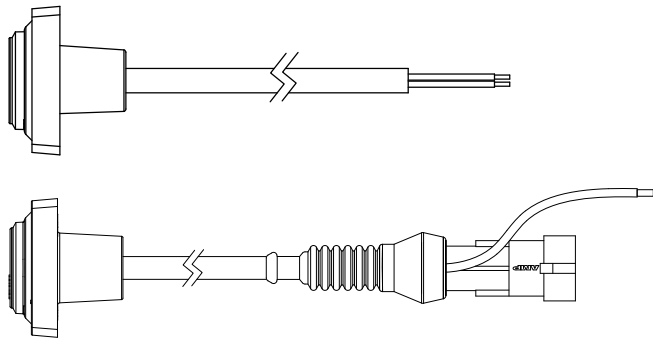

LED Advarselsblitzlygte 12/24V

Tekniske detaljer

Valg af blinkmønster

Forbind kortvarigt (0,5 - 2 sek) den grønne ledning til + for at skifte blinkmønster

Hvis den grønne ledning er forbundet til + i mere end 5 sekunder, nulstilles blinkmønsteret til blinkmønster 1.

Synkronisering

For at synkronisere 2 eller flere lygter skal alle lygter være indstillet til det samme blinkmønster og være forbundet med den grønne ledning.

Pin	Tilslutning	
Pin 2	Positiv +	Rød
Pin 1	Jord -	Hvid
-	Synkronisering	Grøn

Montagevejledning

Kan findes på www.ermamaxonline.dk

Beskrivelse

Lygteglas/ramme:	Polycarbonat
Lygtehus:	Aluminium
Blitzfarve:	Orange
Blinkmønster:	10
Montage:	Skrue Ø4 mm
Arbejdstemperatur:	-40°C - +60°C
IP Rating:	IP69K

3 ÅRS GARANTI

Spænding	Kabellængde	Tilslutning	Forbrug	Dimensioner L x H x D	Bolt afstand	Lyskilde	Blink- mønster	Pos	Artikelnr.
12/24V	2500 mm	Open end	6,3W	80 x 29 x 10 mm	66 mm	3 x LED	10	1	098 286 430
12/24V	300 mm	Super Seal stikdåse	6,3W	80 x 29 x 10 mm	66 mm	3 x LED	10	1	098 286 435
12/24V	2500 mm	Open end	17W	110 x 29 x 10 mm	96 mm	6 x LED	10	2	098 286 460
12/24V	300 mm	Super Seal stikdåse	17W	110 x 29 x 10 mm	96 mm	6 x LED	10	2	098 286 465